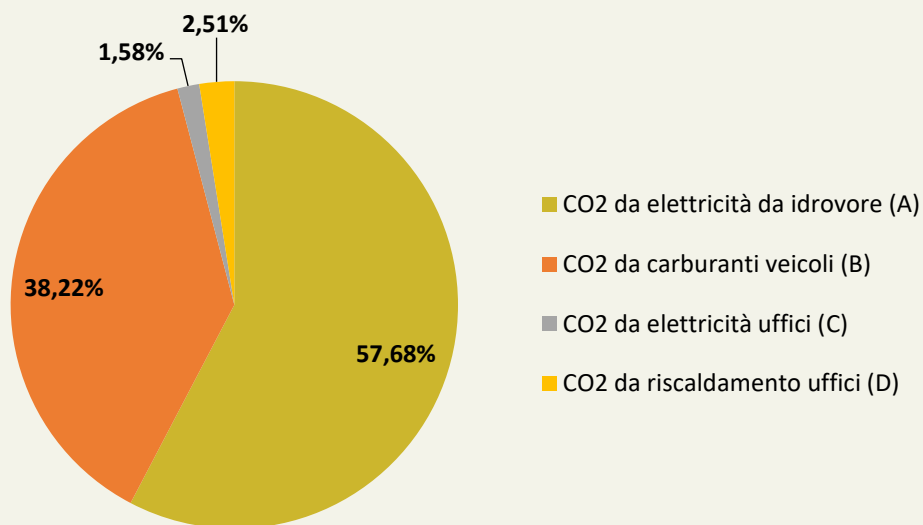

CONSORZIO DI BONIFICA
DELL'EMILIA CENTRALE

CUSTODIRE LE ACQUE
COLTIVARE IL FUTURO

BILANCIO EMISSIONI ANIDRIDE CARBONICA 2011 - 2020

BILANCIO EMISSIONI ANIDRIDE CARBONICA 2020

RIPARTIZIONE % DELLE 4984,3 TONNELLATE DI CO₂ EQUIVALENTI EMESSE NEL 2020

RIPARTIZIONE % DELLE 928,25 TONNELLATE DI CO₂ EQUIVALENTI EVITATE NEL 2020

BILANCIO EMISSIONI ANIDRIDE CARBONICA 2020

CO₂ EQUIVALENTI EMESA E SEQUESTRATA NEL PERIODO 2011 - 2020