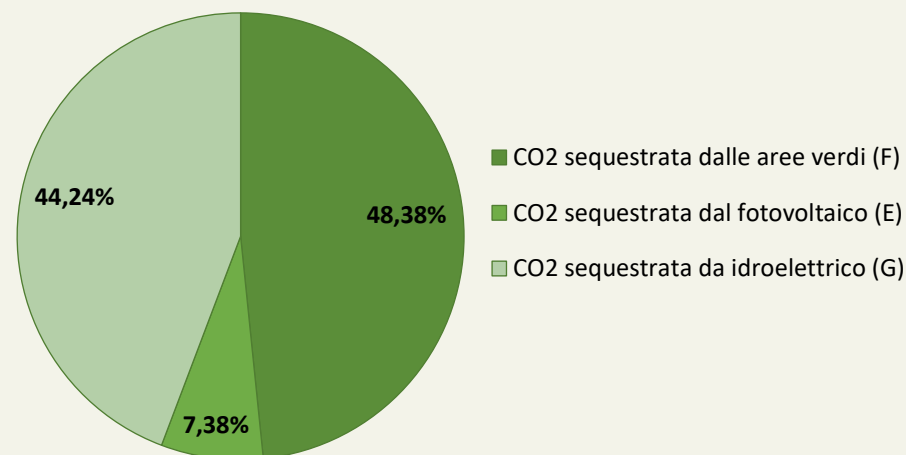

CONSORZIO DI BONIFICA
DELL'EMILIA CENTRALE

CUSTODIRE LE ACQUE
COLTIVARE IL FUTURO

BILANCIO EMISSIONI ANIDRIDE CARBONICA 2011 - 2020

BILANCIO EMISSIONI ANIDRIDE CARBONICA 2020

RIPARTIZIONE % DELLE 4984,3 TONNELLATE DI CO₂ EQUIVALENTI EMESSE NEL 2020

RIPARTIZIONE % DELLE 928,25 TONNELLATE DI CO₂ EQUIVALENTI EVITATE NEL 2020

BILANCIO EMISSIONI ANIDRIDE CARBONICA 2020

CO₂ EQUIVALENTI EMESA E SEQUESTRATA NEL PERIODO 2011 - 2020